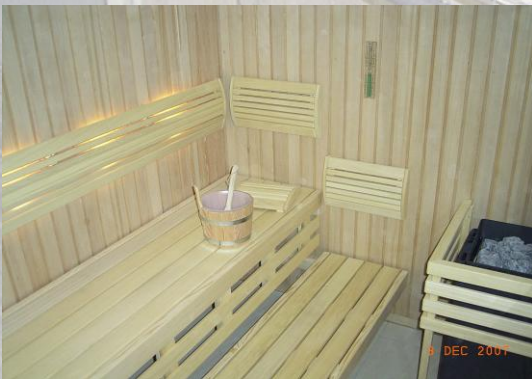

Massivholzsaua

Eckkabine
in Fichte
an Dach -
schräge
angepasst

Außensauna

Achteck
Blockbohlen –
sauna in
nordischer Fichte

Kabine in
Fichte mit
Dach -
schräge

Kabine in
Hemlock
mit ge -
rundeten
Rücken -
lehnen

Zentral
angeordneter
Achteck Ofen

Wärme - kabine

Kabine in
Hemlock
mit zwei -
seitiger
Dach -
schräge

Infarot –
Wärmekabine
in Fichte