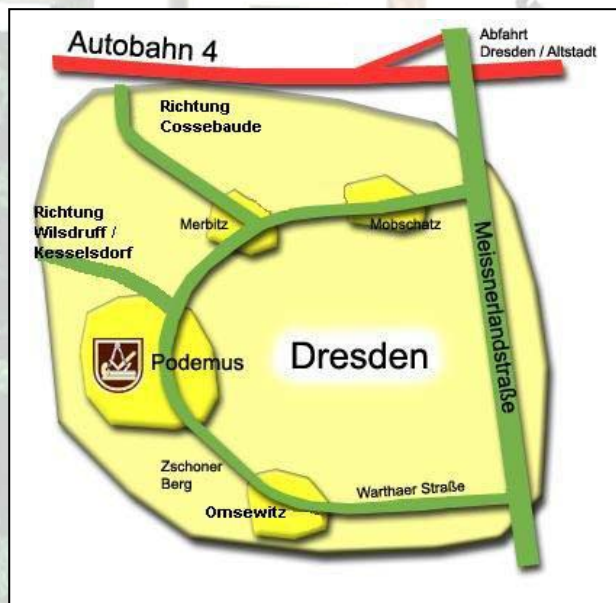

Die Sauna und ihre positive Wirkung auf Ihr Wohlempfinden, ist der perfekte Platz zum Entspannen, neue Energien zu tanken und Abwehrkräfte zu stärken.

Wir helfen Ihnen, den Traum von Ihrer eigenen Sauna zu realisieren. Durch individuelle Beratung und engen Kundenkontakt vor Ort kann im kleinsten Zuhause eine Wohlfühloase entstehen.

Ihre Wünsche und Vorstellungen sind eine Herausforderung für uns. Ob Massivholzsauna, Elementsauna oder Wärmekabine - alles ist umsetzbar.

Wir garantieren eine solide Verarbeitung ausgewählter Holzarten sowie einen hohen Qualitätsanspruch aufgrund von mehr als 20 Jahren Erfahrung.

Haben wir Sie neugierig gemacht?
Wir stehen Ihnen für eine individuelle Realisierung zur Verfügung.

Tischlerei Uhl

Saunabau – Innenausbau
Fenster und Türen

seit 1986

Tischlermeister Eberhard Uhl
Dipl. -Ing.

Altpodemus 3
01156 Dresden / Podemus

www.tischlerei-uhl.de
info@tischlerei-uhl.de

Tel. 0351 - 4538314
Fax 0351 - 4525817

So finden Sie uns:

**Individueller
Sauna - &
Innenausbau**

Saunabau Uhl